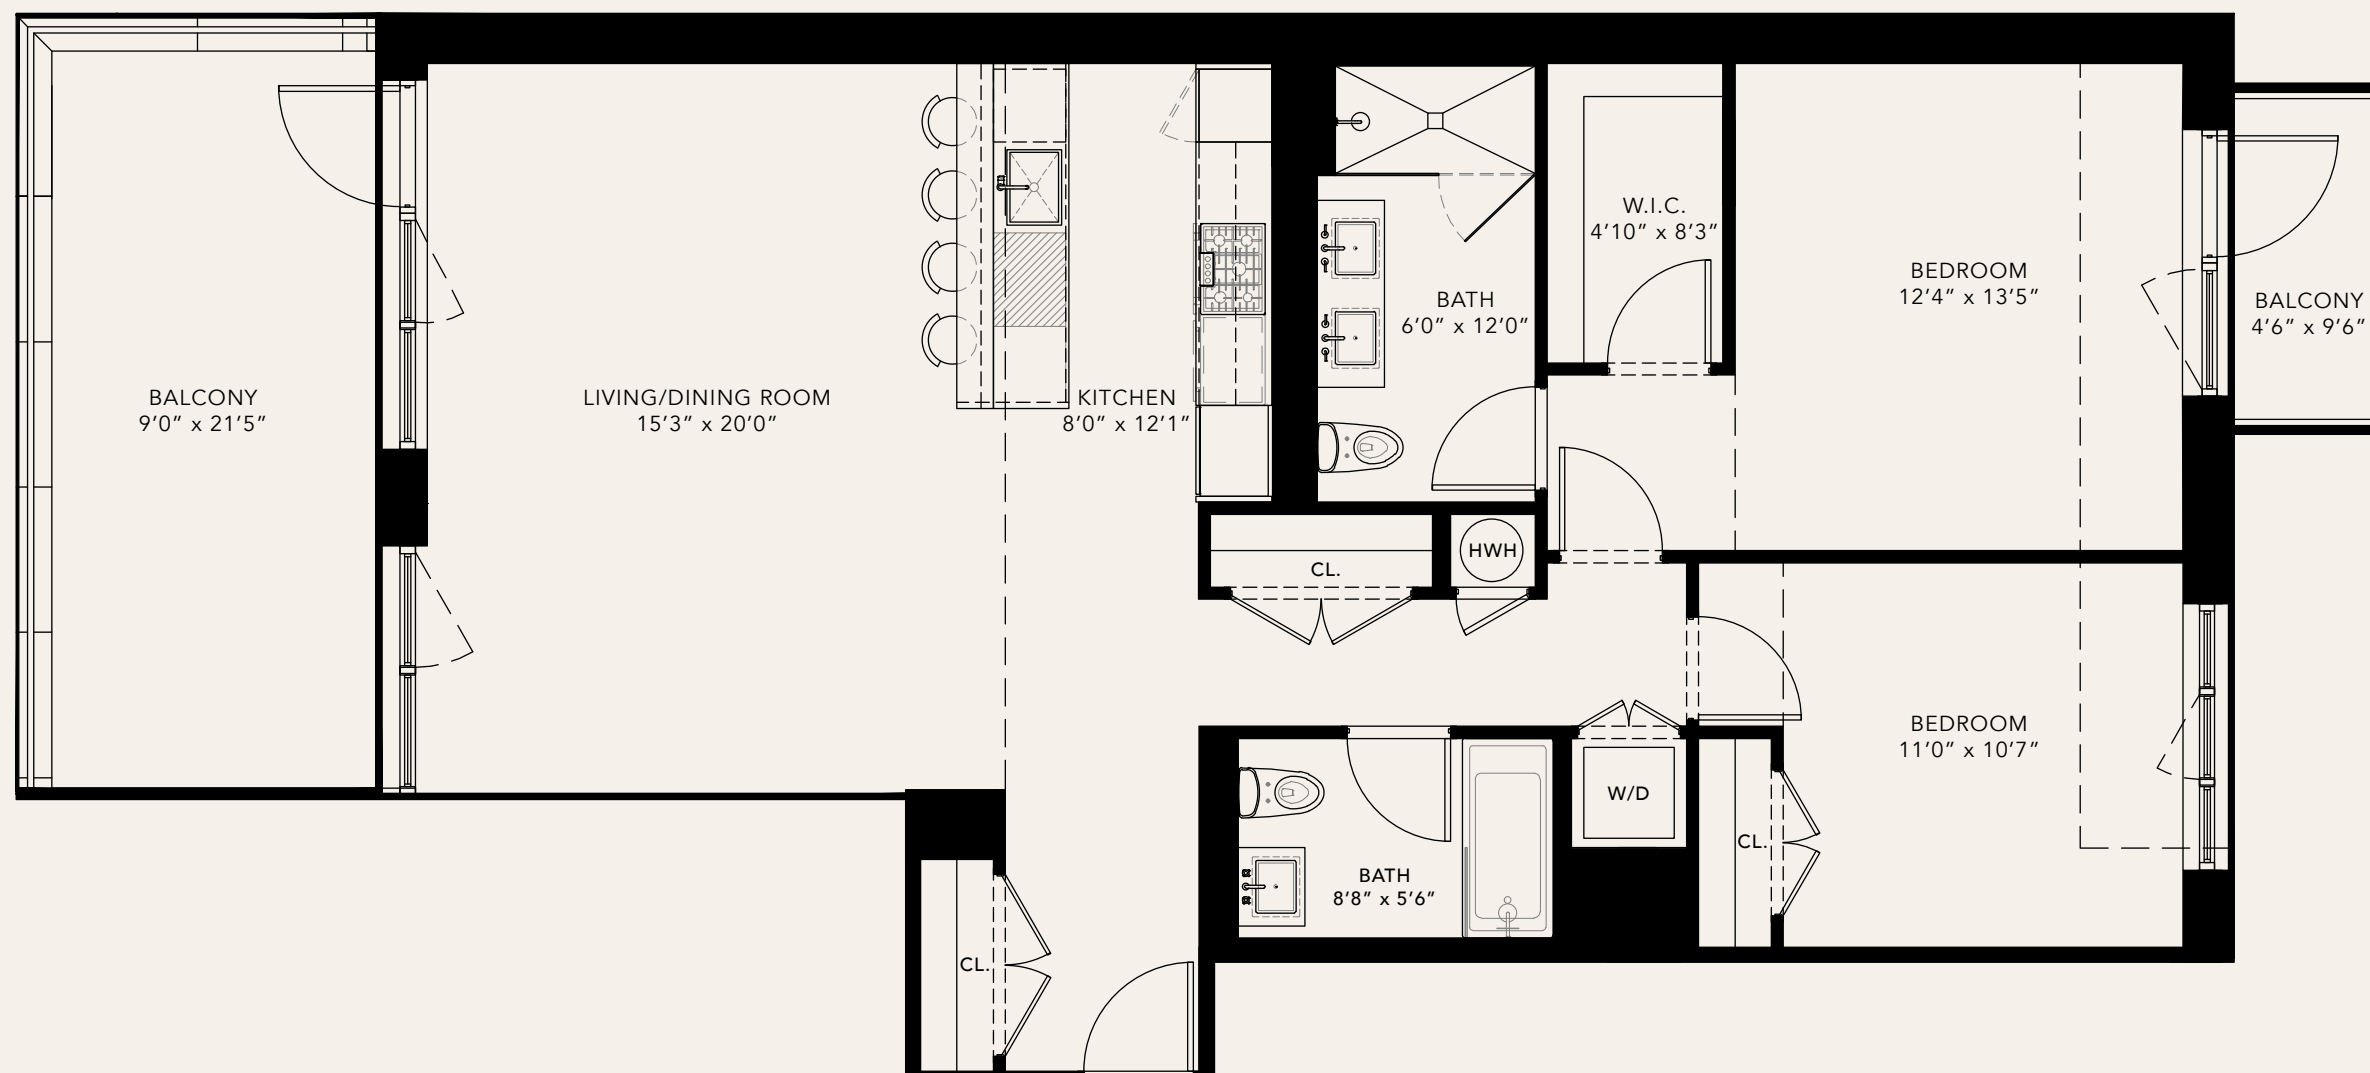

Unit 8B

LexiCondos.com / 646.480.7665 / Info@LexiCondos.com

xoxo Lexi

165 LEXINGTON

BROOKLYN
LIVING

Unit 8B

2 Bed
2 Bath
1,283 Sq Ft Int
257 Sq Ft Ext

xoxo Lexi

165 LEXINGTON