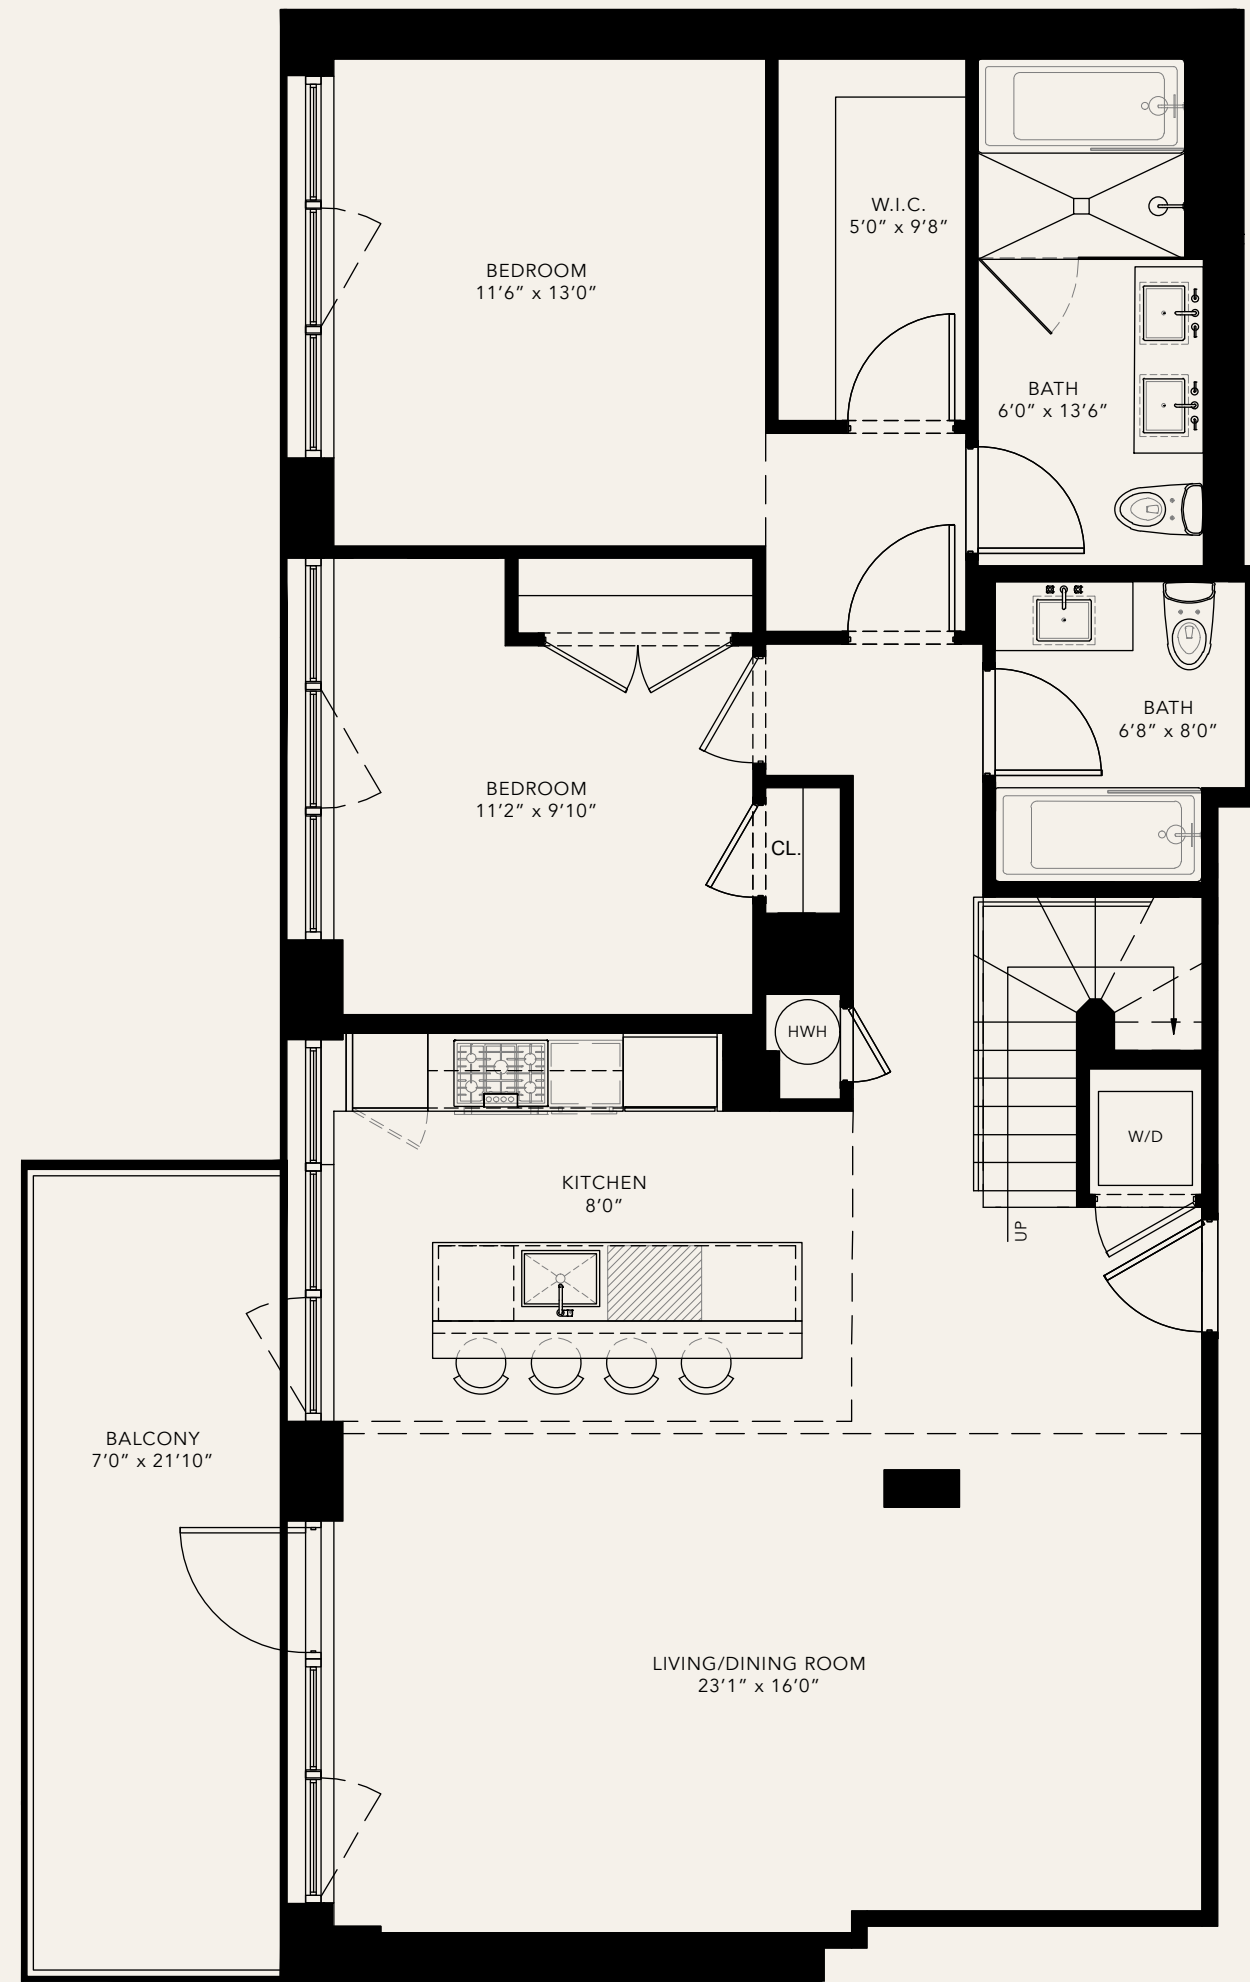

*xoxo Lexi*

**Unit 11A**  
 2 Bed  
 2 Bath  
 1,304 Sq Ft Int  
 153 Sq Ft Ext

*xoxo Lexi*

165 LEXINGTON